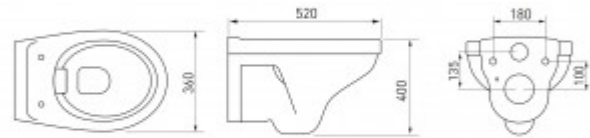

+7 771 191 9129
zakaz@berges.kz

082145 Унитаз BERGES подвесной ALBIT S Rimless 52 см сиденье Optim PSO, микролифт быстросъем

Описание

Унитаз ALBIT S
Безободковый Rimless
Открытое крепление
Антибактериальное покрытие
Сиденье Optim PSO (полипропилен)
микролифт, быстросъем

Характеристики

Тип смыва: **Безободковый Real Rimless**
Ширина изделия, см: **36**
Длина изделия, см: **52**
Цвет: **белый**
Высота чаши, см: **34**
Модель сиденья: **Optim PSO**
Направление выпуска: **горизонтальное (в стену)**
Вес товара с упаковкой, кг: **23**