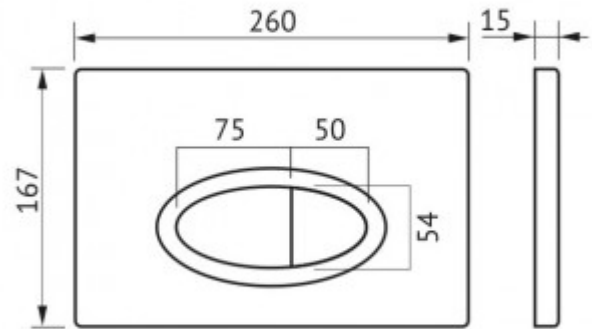

+7 771 191 9129
zakaz@berges.kz

041025 Кнопка BERGES для инсталляции ELEMENT ER 5

Описание

Двухрежимная кнопка BERGES для инсталляции ELEMENT ER (Element Ring)

Управление механическое.

Материал изделия: ABS пластик

- ударопрочный

- влагостойкий

- долговечный

Цвет: черная Soft Touch

ER (Element Ring)

Характеристики

Состав изделия: **Кнопка**

Тип смыва: **двухрежимный**

Дизайн кнопки: **ER (Element Ring)**

Цвет кнопки: **Soft Touch черная**

Габаритные размеры кнопки, мм: **260x167x15мм**