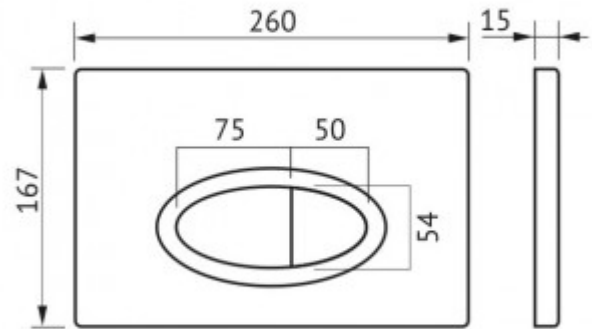

+7 771 191 9129
zakaz@berges.kz

041022 Кнопка BERGES для инсталляции ELEMENT ER 2

Описание

Двухрежимная кнопка BERGES для инсталляции ELEMENT ER (Element Ring)

Управление механическое.

Материал изделия: ABS пластик

- ударпрочный

- влагостойкий

- долговечный

Цвет: матовый хром

ER (Element Ring)

Характеристики

Состав изделия: **Кнопка**

Тип смыва: **двухрежимный**

Дизайн кнопки: **ER (Element Ring)**

Цвет кнопки: **матовый хром**

Габаритные размеры кнопки, мм: **260x167x15мм**