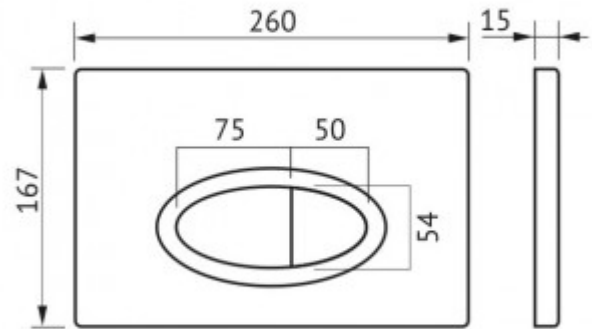

+7 771 191 9129
zakaz@berges.kz

041023 Кнопка BERGES для инсталляции ELEMENT ER 3

Описание

Двухрежимная кнопка BERGES для инсталляции ELEMENT ER (Element Ring)

Управление механическое.

Материал изделия: ABS пластик

- ударопрочный

- влагостойкий

- долговечный

Цвет: хром глянец

ER (Element Ring)

Характеристики

Состав изделия: **Кнопка**

Тип смыва: **двухрежимный**

Дизайн кнопки: **ER (Element Ring)**

Цвет кнопки: **хром глянец**

Габаритные размеры кнопки, мм: **260x167x15мм**