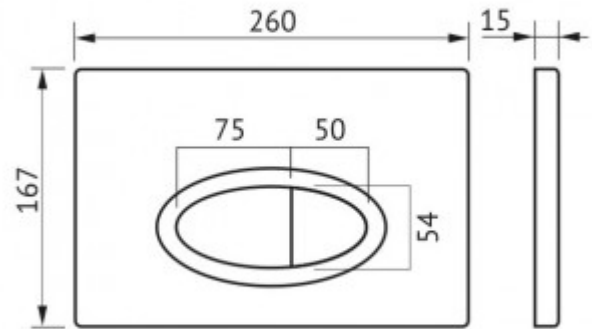

+7 771 191 9129
zakaz@berges.kz

041021 Кнопка BERGES для инсталляции ELEMENT ER 1

Описание

Двухрежимная кнопка BERGES для инсталляции ELEMENT ER (Element Ring)

Управление механическое.

Материал изделия: ABS пластик

- ударпрочный

- влагостойкий

- долговечный

Цвет: белая

ER (Element Ring)

Характеристики

Состав изделия: **Кнопка**

Тип смыва: **двухрежимный**

Дизайн кнопки: **ER (Element Ring)**

Цвет кнопки: **белая**

Габаритные размеры кнопки, мм: **260x167x15мм**