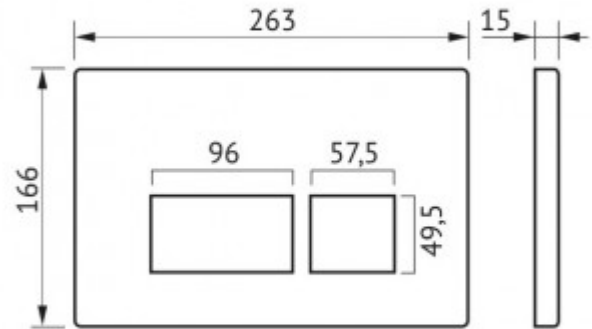

+7 771 191 9129
zakaz@berges.kz

041015 Кнопка BERGES для инсталляции ELEMENT EL 5

Описание

Двухрежимная кнопка BERGES для инсталляции ELEMENT EL (Element Line)
Управление механическое.
Материал изделия: ABS пластик
- ударпрочный
- влагостойкий
- долговечный
Цвет: черная Soft Touch

EL (Element Line)

Характеристики

Состав изделия: **Кнопка**
Тип смыва: **двухрежимный**

Дизайн кнопки: **EL (Element Line)**
Цвет кнопки: **Soft Touch черная**