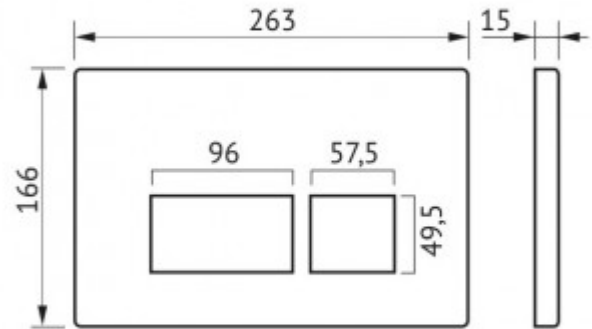

### Описание

Двухрежимная кнопка BERGES для инсталляции ELEMENT EL (Element Line)  
Управление механическое.  
Материал изделия: ABS пластик  
- ударопрочный  
- влагостойкий  
- долговечный  
Цвет: хром глянец

### Характеристики

Состав изделия: **Кнопка**  
Тип смыва: **двухрежимный**

Дизайн кнопки: **EL (Element Line)**  
Цвет кнопки: **хром глянец**