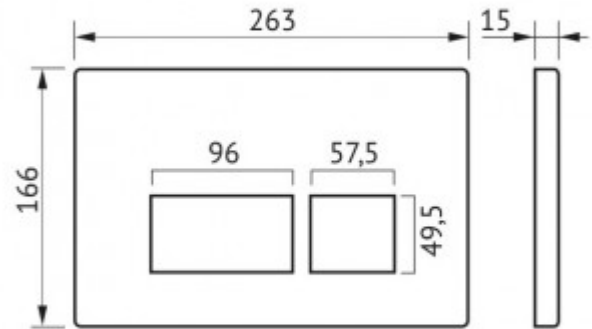

+7 771 191 9129
zakaz@berges.kz

041012 Кнопка BERGES для инсталляции ELEMENT EL 2

Описание

Двухрежимная кнопка BERGES для инсталляции ELEMENT EL (Element Line)

Управление механическое.

Материал изделия: ABS пластик

- ударпрочный

- влагостойкий

- долговечный

Цвет: матовый хром

EL (Element Line)

Характеристики

Состав изделия: **Кнопка**

Тип смыва: **двухрежимный**