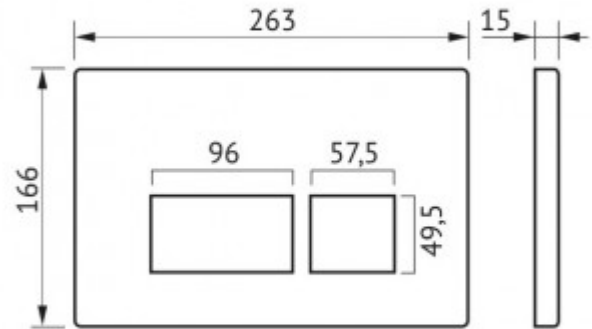

+7 771 191 9129
zakaz@berges.kz

041011 Кнопка BERGES для инсталляции ELEMENT EL 1

Описание

Двухрежимная кнопка BERGES для инсталляции ELEMENT EL (Element Line)
Управление механическое.
Материал изделия: ABS пластик

- ударопрочный
- влагостойкий
- долговечный

Цвет: белая

EL (Element Line)

Характеристики

Состав изделия: **Кнопка**
Тип смыва: **двухрежимный**

Дизайн кнопки: **EL (Element Line)**
Цвет кнопки: **белая**