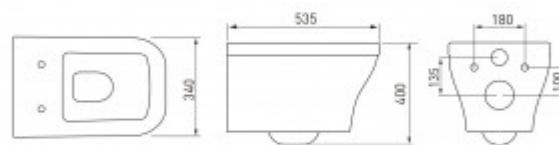

### Описание

Унитаз STRATI  
Безободковый Real rimless  
Скрытый крепеж  
Сиденье дюропласт Strati SO  
микролифт, быстросъем

### Характеристики

Коллекция: **STRATI**  
Тип изделия: **унитаз**

Направление выпуска: **горизонтальное (в стену)**  
Вес товара без упаковки, кг: **32**

Тип смыва: **Безободковый**  
Быстросъемное сиденье: **есть**  
Ширина изделия, см: **34**  
Высота изделия, см: **35**  
Длина изделия, см: **53.5**  
Цвет: **белый**  
Высота чаши, см: **32**  
Модель сиденья: **Strati SO**