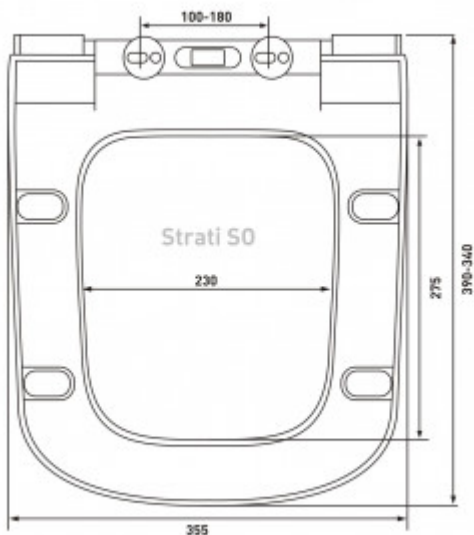

## 082132 Унитаз BERGES подвесной STRATI 53,5 см сиденье Strati SO, микролифт быстросъем

### Характеристики

Коллекция: **STRATI**  
Тип изделия: **унитаз**

Направление выпуска: **горизонтальное (в стену)**  
Вес товара без упаковки, кг: **32**

Тип смыва: **Безободковый**  
Быстросъемное сиденье: **есть**  
Ширина изделия, см: **34**  
Высота изделия, см: **35**  
Длина изделия, см: **53.5**  
Цвет: **белый**  
Высота чаши, см: **32**  
Модель сиденья: **Strati SO**

## **Логистическая информация**

Длина упаковки, м: **0,57**  
Ширина упаковки, м: **0,4**  
Глубина упаковки, м: **0,42**  
Объем, м3 (в упаковке): **0.1**  
Количество коробок: **1**  
Материал упаковки: **ГОФРОКОРОБ**