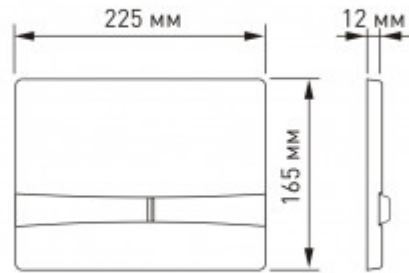

+7 771 191 9129
zakaz@berges.kz

040058 Кнопка BERGES для инсталляции NOVUM F8

Описание

Двухрежимная кнопка BERGES для инсталляции NOVUM.
Управление механическое.
Материал изделия: ABS пластик
- ударопрочный
- влагостойкий
- долговечный

Трендовый цвет бронза

Характеристики

Состав изделия: **Кнопка**
Дизайн кнопки: **F (Frame)**
Цвет кнопки: **бронза**
Габаритные размеры кнопки, мм: **225x165x12**
Вес товара без упаковки, кг: **0.3**

Вес товара с упаковкой, кг: **0,385**
Слив: **двухрежимный**
Кнопка в комплекте: **да**
Страна производства: **Турция**
Гарантия: **5 лет**

Логистическая информация

Длина упаковки, м: **0,245**
Ширина упаковки, м: **0,18**
Глубина упаковки, м: **0,045**
Объем, м3 (в упаковке): **0,002**
Количество коробок: **1**
Материал упаковки: **картон**