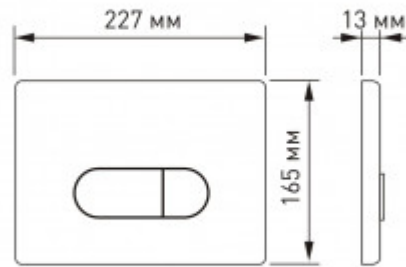

### Описание

Двухрежимная кнопка BERGES для инсталляции NOVUM.

Управление механическое.

Материал изделия: ABS пластик

- ударопрочный
- влагостойкий
- долговечный

Трендовый цвет бронза

### Характеристики

Состав изделия: **Кнопка**

Дизайн кнопки: **D (Drop)**

Цвет кнопки: **бронза**

Габаритные размеры кнопки, мм: **227x165x13**

Вес товара без упаковки, кг: **0,3**

Вес товара с упаковкой, кг: **0,385**

### Логистическая информация

Длина упаковки, м: **0,245**

Ширина упаковки, м: **0,18**

Глубина упаковки, м: **0,045**

Объем, м<sup>3</sup> (в упаковке): **0,002**

Количество коробок: **1**

Материал упаковки: **картон**