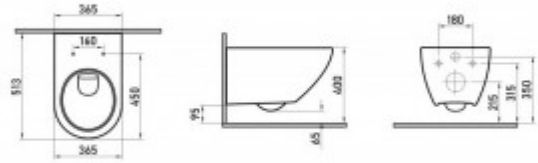

+7 771 191 9129
zakaz@berges.kz

082131 Унитаз BERGES подвесной PUMA Rimless 51см, сиденье дюропласт Тома Slim SO, микролифт, быстросъём

Описание

Безободковая система смыва
Антибактериальное покрытие
Экономия воды
Скрытый крепеж
Сиденье дюропласт Тома Slim SO:
микролифт, быстросъём

Характеристики

Коллекция: **PUMA**

Направление выпуска: **горизонтальное (в стену)**

Тип изделия: **унитаз**
Тип смыва: **Безободковый**
Быстросъемное сиденье: **есть**
Ширина изделия, см: **36.5**
Высота изделия, см: **37**
Длина изделия, см: **51**
Цвет: **белый**
Высота чаши, см: **33,5**
Модель сиденья: **Toma Slim SO**

Вес товара без упаковки, кг: **23**
Вес товара с упаковкой, кг: **24**
Подвод воды: **определяется системой инсталляции**
Материал: **керамика, дюропласт**
Метод установки сливного бачка: **в стену (скрытый)**
Функция биде: **нет**
Дополнительно: **Безободковая система смыва, антибактериальное покрытие, экономия воды, скрытый крепеж, тонкая крышка**
Требуется система инсталляции: **да**
Страна производства: **Турция**
Гарантия: **30 лет на керамику, 2 года на сиденье**