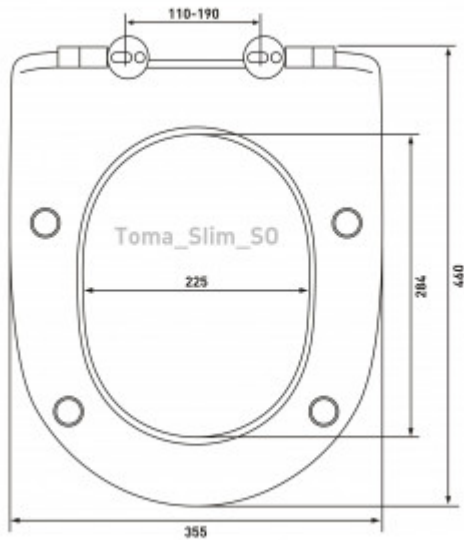

+7 771 191 9129
zakaz@berges.kz

082131 Унитаз BERGES подвесной PUMA Rimless 51см, сиденье дюропласт Тома Slim SO, микролифт, быстросъём

Описание

Безободковая система смыва
Антибактериальное покрытие
Экономия воды
Скрытый крепеж
Сиденье дюропласт Тома Slim SO:
микролифт, быстросъём

Характеристики

Коллекция: **PUMA**

Направление выпуска: **горизонтальное (в стену)**

Тип изделия: **унитаз**
Тип смыва: **Безободковый**
Быстросъемное сиденье: **есть**
Ширина изделия, см: **36.5**
Высота изделия, см: **37**
Длина изделия, см: **51**
Цвет: **белый**
Высота чаши, см: **33,5**
Модель сиденья: **Toma Slim SO**

Логистическая информация

Длина упаковки, м: **0,57**
Ширина упаковки, м: **0,4**
Глубина упаковки, м: **0,42**
Объем, м3 (в упаковке): **0.1**
Количество коробок: **1**
Материал упаковки: **ГОФРОКОРОБ**