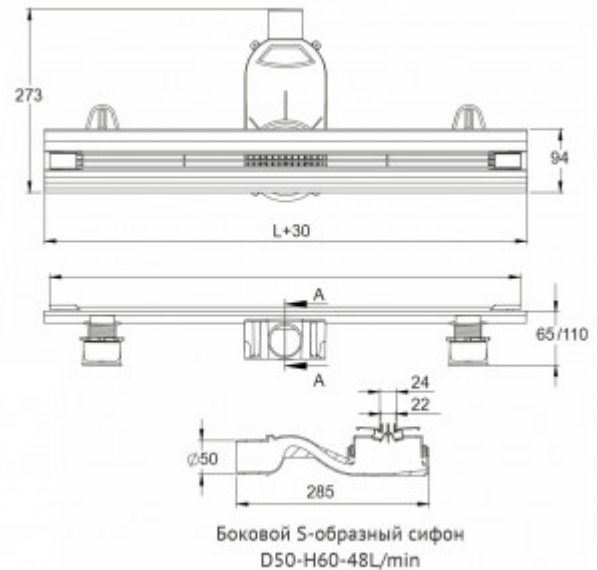

### Описание

Душевые желоба BERGES серии SUPER Slim идеально подходят для проектов с высокими требованиями к дизайну.

- Корпус и решетка могут быть обрезаны до необходимого размера, позволяя точно подстроиться под индивидуальные потребности и различные проектные решения.
- Цельнометаллический корпус из высококачественной нержавеющей стали AISI 304 наиболее эффективно справляется с агрессивными свойствами воды и рассчитан на максимальный срок службы. Поворотный сифон с гидрозатвором имеет высокую пропускную способность 48 л/мин и оригинальную самопромывную конструкцию. Идеально подходит для современных душевых систем с мощным потоком воды.
- Тонкая элегантная решетка шириной всего 22 мм, с закругленными тактильно приятными гранями, выполнена из высококачественной нержавеющей стали AISI 304.
- Удобная и плавная регулировка высоты корпуса, с помощью устойчивых пластиковых ножек, в диапазоне от 60 до 100 мм. Отдельная регулировка высоты решетки в соответствии с толщиной финишного покрытия до 25 мм.
- Съемная сетка для волос (грязеуловитель) предотвращает попадание мусора в сифон и позволяет легко проводить очистку желоба.

### Характеристики

Коллекция: **SUPER Slim**

Длина решетки, см: **100**

Ширина решетки, см: **2,4**

Материал решетки: **нержавеющая сталь**

Вид затвора: **гидрозатвор**

Направление выпуска: **горизонтальный**

Размещение: **вровень с полом**

Вес товара без упаковки, кг: **3.5**

Цвет решетки: **золото глянец**  
Вид решетки: **с щелью для воды**  
Длина изделия, см: **103**  
Высота изделия (с сифоном), см: **7,5**  
Диаметр слива, см: **5**  
Диаметр подключения к канализации, см: **5**  
Макс. пропускная способность, л/мин: **48**

Вес товара с упаковкой, кг: **4**  
Материал слива: **полипропилен**  
Регулировка: **по высоте**  
Ширина изделия (с сифоном), см: **28,5**  
Монтаж: **около стены, к стене**  
Страна производства: **Германия / Турция**  
Гарантия: **10 лет**