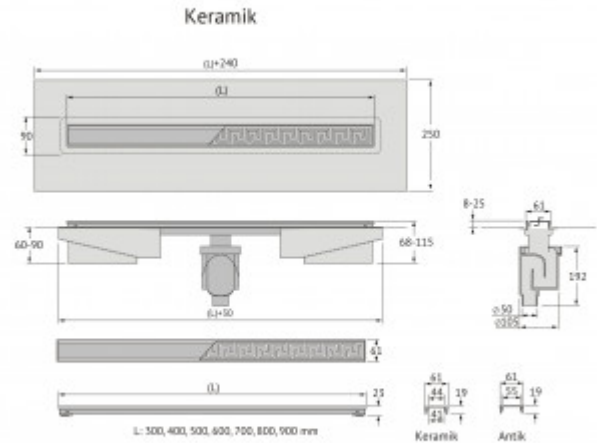

+7 771 191 9129
zakaz@berges.kz

095018 Желоб водосток B1 Keramik 700

Описание

Душевой желоб Berges B1 Keramik это современное функциональное решение для оборудования водоотвода во внутренних помещениях. Выполнен из высококачественной нержавеющей стали AISI 304, что обеспечивает жесткую фиксацию в основании пола и длительное использование.

Изоляционная мембрана, интегрированная в стальной корпус, гарантирует непроницаемость и совместима со всеми изоляционными материалами.

Усовершенствованная система настройки высоты изделия позволяет выполнить легкую регулировку под заданную толщину покрытия, с минимальной высотой монтажа (заливки) - 65мм.

Поворотный сифон с гидрозатвором имеет высокую пропускную способность 48 л/мин и оригинальную самопромывную конструкцию.

Наличие съемной стальной рамки обеспечивает эстетичный внешний вид с минимальными зазорами, возможность легкого переворота решетки, а также отсутствие влаги в местах примыкания.

Съемная сетка для волос (грязеуловитель) предотвращает попадание мусора в сифон и позволяет легко проводить очистку желоба.

Благодаря возможности переворота решетки и вклейки плитки, вы ощутите цельность пространства в вашей ванной комнате и душевой.

Характеристики

Коллекция: **B1 Keramik**

Длина решетки, см: **70**

Ширина решетки, см: **6,1**

Материал решетки: **нержавеющая сталь**

Цвет решетки: **чёрный матовый**

Вид решетки: **с щелью для воды**

Длина изделия, см: **79,5**

Высота изделия (с сифоном), см: **22**

Диаметр слива, см: **5**

Диаметр подключения к канализации, см: **5/11**

Макс. пропускная способность, л/мин: **48**

Вид затвора: **гидрозатвор**

Направление выпуска: **вертикальный**

Размещение: **вровень с полом**

Вес товара без упаковки, кг: **2,9**

Вес товара с упаковкой, кг: **3,3**

Материал слива: **полипропилен**

Регулировка: **по высоте**

Ширина изделия (с сифоном), см: **12,1**

Монтаж: **около стены, к стене**

Страна производства: **Германия / Турция**

Гарантия: **10 лет**

Логистическая информация

Длина упаковки, м: **1,035**

Ширина упаковки, м: **0,11**