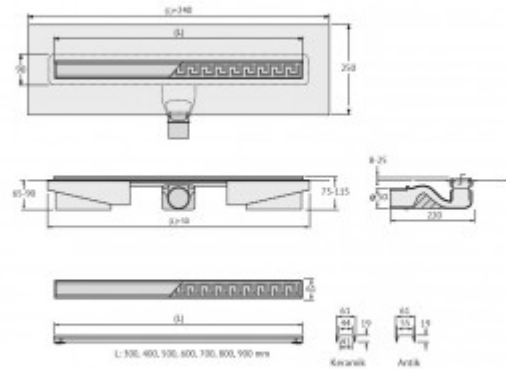

+7 771 191 9129
zakaz@berges.kz

095118 Желоб водосток B1 Keramik 700

Описание

Душевой желоб Berges B1 Keramik это современное функциональное решение для оборудования водоотвода во внутренних помещениях. Выполнен из высококачественной нержавеющей стали AISI 304, что обеспечивает жесткую фиксацию в основании пола и длительное использование.

Изоляционная мембрана, интегрированная в стальной корпус, гарантирует непроницаемость и совместима со всеми изоляционными материалами.

Усовершенствованная система настройки высоты изделия позволяет выполнить легкую регулировку под заданную толщину покрытия, с минимальной высотой монтажа (заливки) - 65мм.

Характеристики

Коллекция: **B1 Keramik**

Длина решетки, см: **70**

Ширина решетки, см: **6,1**

Материал решетки: **нержавеющая сталь**

Цвет решетки: **чёрный матовый**

Вид решетки: **с щелью для воды**

Длина изделия, см: **79,5**

Размещение: **вровень с полом**

Вес товара без упаковки, кг: **2,9**

Вес товара с упаковкой, кг: **3,3**

Материал слива: **полипропилен**

Регулировка: **по высоте**

Ширина изделия (с сифоном), см: **23**

Монтаж: **около стены, к стене**