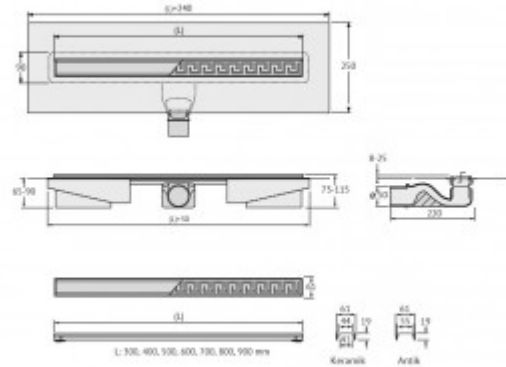

+7 771 191 9129
zakaz@berges.kz

095117 Желоб водосток B1 Keramik Black 600

Описание

Душевой желоб Berges B1 Keramik это современное функциональное решение для оборудования водоотвода во внутренних помещениях. Выполнен из высококачественной нержавеющей стали AISI 304, что обеспечивает жесткую фиксацию в основании пола и длительное использование.

Изоляционная мембрана, интегрированная в стальной корпус, гарантирует непроницаемость и совместима со всеми изоляционными материалами.

Усовершенствованная система настройки высоты изделия позволяет выполнить легкую регулировку под заданную толщину покрытия, с минимальной высотой монтажа (заливки) - 65мм.

Поворотный сифон с гидрозатвором имеет высокую пропускную способность 48 л/мин и оригинальную самопромывную конструкцию.

Наличие съемной стальной рамки обеспечивает эстетичный внешний вид с минимальными зазорами, возможность легкого переворота решетки, а также отсутствие влаги в местах примыкания.

Съемная сетка для волос (грязеуловитель) предотвращает попадание мусора в сифон и позволяет легко проводить очистку желоба.

Благодаря возможности переворота решетки и вклейки плитки, вы ощутите цельность пространства в вашей ванной комнате и душевой.

Характеристики

Коллекция: **B1 Keramik**

Длина решетки, см: **60**

Ширина решетки, см: **6,1**

Материал решетки: **нержавеющая сталь**

Цвет решетки: **чёрный матовый**

Вид решетки: **с щелью для воды**

Длина изделия, см: **69,5**

Высота изделия (с сифоном), см: **7,5**

Диаметр слива, см: **5**

Диаметр подключения к канализации, см: **5**

Макс. пропускная способность, л/мин: **48**

Вид затвора: **гидрозатвор**

Направление выпуска: **горизонтальный**

Размещение: **вровень с полом**

Вес товара без упаковки, кг: **2,7**

Вес товара с упаковкой, кг: **3,1**

Материал слива: **полипропилен**

Регулировка: **по высоте**

Ширина изделия (с сифоном), см: **31,2**

Монтаж: **около стены, к стене**

Страна производства: **Германия / Турция**

Гарантия: **10 лет**

Логистическая информация

Длина упаковки, м: **0,864**

Ширина упаковки, м: **0,11**