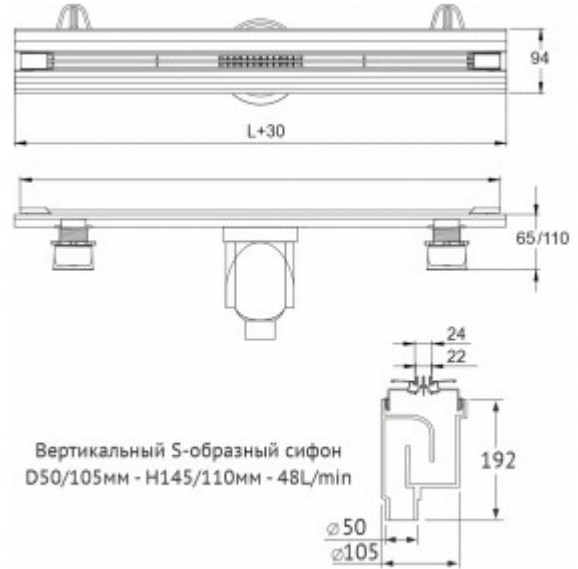

095054 Желоб водосток SUPER Slim 800

Описание

Душевые желоба BERGES серии SUPER Slim идеально подходят для проектов с высокими требованиями к дизайну.

- Корпус и решетка могут быть обрезаны до необходимого размера, позволяя точно подстроиться под индивидуальные потребности и различные проектные решения.
- Цельнометаллический корпус из высококачественной нержавеющей стали AISI 304 наиболее эффективно справляется с агрессивными свойствами воды и рассчитан на максимальный срок службы. Поворотный сифон с гидрозатвором имеет высокую пропускную способность 48 л/мин и оригинальную самопромывную конструкцию. Идеально подходит для современных душевых систем с мощным потоком воды.
- Тонкая элегантная решетка шириной всего 22 мм, с закругленными тактильно приятными гранями, выполнена из высококачественной нержавеющей стали AISI 304.
- Удобная и плавная регулировка высоты корпуса, с помощью устойчивых пластиковых ножек, в диапазоне от 60 до 100 мм. Отдельная регулировка высоты решетки в соответствии с толщиной финишного покрытия до 25 мм.
- Съемная сетка для волос (грязеуловитель) предотвращает попадание мусора в сифон и позволяет легко проводить очистку желоба.

Неотразимое сочетание утонченного стильного дизайна и высокой функциональности. Безупречное решение для неповторимых проектов.

Решетка и декоративные заглушки, нержавеющая сталь AISI 304

Комплект регулировки решетки по высоте от 8 до 25 мм

Сетка для волос, пластик

Комплект гидроизоляции

Желоб водосток, нержавеющая сталь AISI 304

Монтажная заглушка, пенопласт

Регулируемые по высоте ножки, пластик

Самопромывной S-образный сифон PP:

Вертикальный выпуск H145/110 - D50/105, пропускная способность 48л/мин, монтаж 360°

Монтажный ключ, пластик

Характеристики

Коллекция: **SUPER Slim**

Длина решетки, см: **80**

Ширина решетки, см: **2,4**

Материал решетки: **нержавеющая сталь**

Вид затвора: **гидрозатвор**

Направление выпуска: **вертикальный**

Размещение: **вровень с полом**

Вес товара без упаковки, кг: **3**