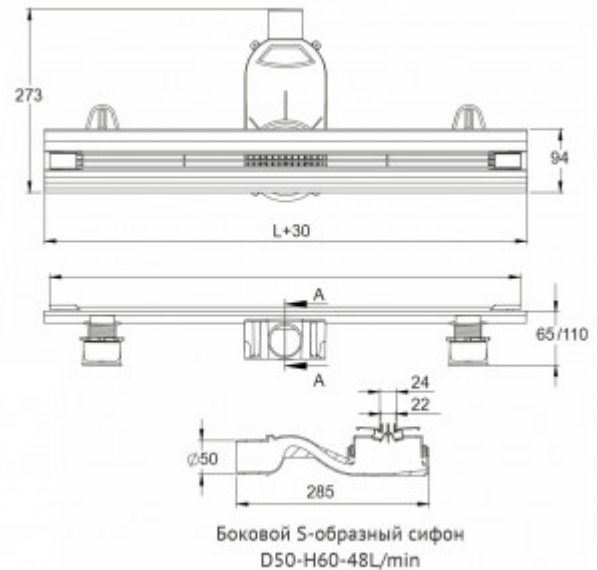

### Описание

Душевые желоба BERGES серии SUPER Slim идеально подходят для проектов с высокими требованиями к дизайну.

- Корпус и решетка могут быть обрезаны до необходимого размера, позволяя точно подстроиться под индивидуальные потребности и различные проектные решения.
- Цельнометаллический корпус из высококачественной нержавеющей стали AISI 304 наиболее эффективно справляется с агрессивными свойствами воды и рассчитан на максимальный срок службы. Поворотный сифон с гидрозатвором имеет высокую пропускную способность 48 л/мин и оригинальную самопромывную конструкцию. Идеально подходит для современных душевых систем с мощным потоком воды.
- Тонкая элегантная решетка шириной всего 22 мм, с закругленными тактильно приятными гранями, выполнена из высококачественной нержавеющей стали AISI 304.
- Удобная и плавная регулировка высоты корпуса, с помощью устойчивых пластиковых ножек, в диапазоне от 60 до 100 мм. Отдельная регулировка высоты решетки в соответствии с толщиной финишного покрытия до 25 мм.
- Съемная сетка для волос (грязеуловитель) предотвращает попадание мусора в сифон и позволяет легко проводить очистку желоба.

### Характеристики

Коллекция: **SUPER Slim**

Длина решетки, см: **80**

Ширина решетки, см: **2,4**

Материал решетки: **нержавеющая сталь**

Вид затвора: **гидрозатвор**

Направление выпуска: **горизонтальный**

Размещение: **вровень с полом**

Вес товара без упаковки, кг: **3**

Цвет решетки: **чёрный матовый**  
Вид решетки: **с щелью для воды**  
Длина изделия, см: **83**  
Высота изделия (с сифоном), см: **7,5**  
Диаметр слива, см: **5**  
Диаметр подключения к канализации, см: **5**  
Макс. пропускная способность, л/мин: **48**

Вес товара с упаковкой, кг: **3,4**  
Материал слива: **полипропилен**  
Регулировка: **по высоте**  
Ширина изделия (с сифоном), см: **28,5**  
Монтаж: **около стены, к стене**  
Страна производства: **Германия / Турция**  
Гарантия: **10 лет**