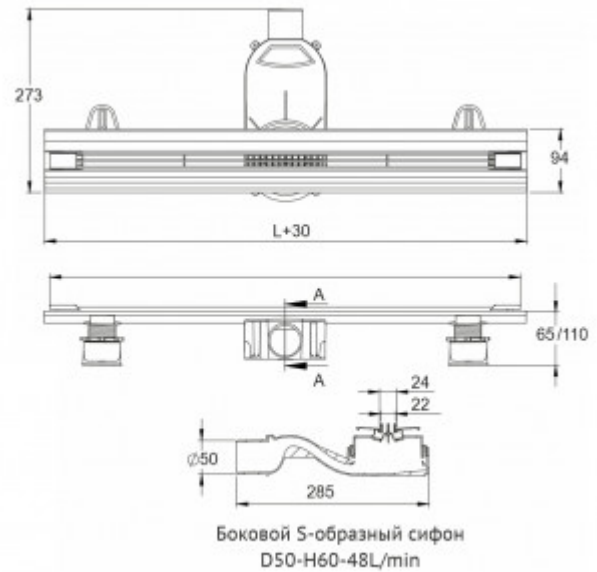

### Описание

Душевые желоба BERGES серии SUPER Slim идеально подходят для проектов с высокими требованиями к дизайну.

- Корпус и решетка могут быть обрезаны до необходимого размера, позволяя точно подстроиться под индивидуальные потребности и различные проектные решения.
- Цельнометаллический корпус из высококачественной нержавеющей стали AISI 304 наиболее эффективно справляется с агрессивными свойствами воды и рассчитан на максимальный срок службы. Поворотный сифон с гидрозатвором имеет высокую пропускную способность 48 л/мин и оригинальную самопромывную конструкцию. Идеально подходит для современных душевых систем с мощным потоком воды.
- Тонкая элегантная решетка шириной всего 22 мм, с закругленными тактильно приятными гранями, выполнена из высококачественной нержавеющей стали AISI 304.
- Удобная и плавная регулировка высоты корпуса, с помощью устойчивых пластиковых ножек, в диапазоне от 60 до 100 мм. Отдельная регулировка высоты решетки в соответствии с толщиной финишного покрытия до 25 мм.
- Съемная сетка для волос (грязеуловитель) предотвращает попадание мусора в сифон и позволяет легко проводить очистку желоба.

### Характеристики

Коллекция: **SUPER Slim**

Длина решетки, см: **60**

Ширина решетки, см: **2,4**

Материал решетки: **нержавеющая сталь**

Вид затвора: **гидрозатвор**

Направление выпуска: **горизонтальный**

Размещение: **вровень с полом**

Вес товара без упаковки, кг: **2.6**

Цвет решетки: **чёрный матовый**  
Вид решетки: **с щелью для воды**  
Длина изделия, см: **63**  
Высота изделия (с сифоном), см: **7,5**  
Диаметр слива, см: **5**  
Диаметр подключения к канализации, см: **5**  
Макс. пропускная способность, л/мин: **48**

Вес товара с упаковкой, кг: **3**  
Материал слива: **полипропилен**  
Регулировка: **по высоте**  
Ширина изделия (с сифоном), см: **28,5**  
Монтаж: **около стены, к стене**  
Страна производства: **Германия / Турция**  
Гарантия: **10 лет**