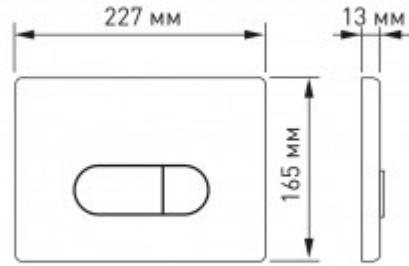

### Описание

Двухрежимная кнопка BERGES для инсталляции NOVUM.  
Управление механическое.  
Материал изделия: ABS пластик

- ударопрочный
- влагостойкий
- долговечный

Трендовый чёрный цвет с покрытием Soft Touch

### Характеристики

Состав изделия: **Кнопка**  
Дизайн кнопки: **D (Drop)**

Цвет кнопки: **Soft Touch черная**  
Габаритные размеры кнопки, мм: **227x165x13**  
Слив: **двухрежимный**