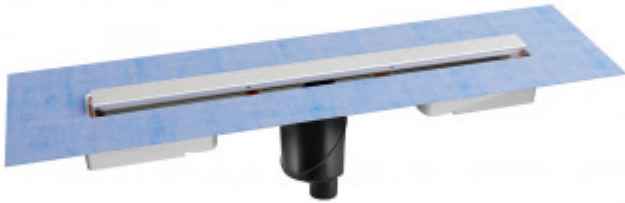

+7 771 191 9129
zakaz@berges.kz

090040 Желоб водосток C1 Norma 900

Описание

Душевой желоб Berges C1 Norma это современное функциональное решение для оборудования водоотвода во внутренних помещениях. Выполнен из высококачественной нержавеющей стали AISI 304, что обеспечивает жесткую фиксацию в основании пола и длительное использование.

Изоляционная мембрана, интегрированная в стальной корпус, гарантирует непроницаемость и совместима со всеми изоляционными материалами.

Усовершенствованная система настройки высоты изделия позволяет выполнить легкую регулировку под заданную толщину покрытия, с минимальной высотой монтажа (заливки) - 65мм.

Поворотный сифон с гидрозатвором имеет высокую пропускную способность 48 л/мин и оригинальную самопромывную конструкцию.

Съемная сетка для волос (грязеуловитель) предотвращает попадание мусора в сифон и позволяет легко проводить очистку желоба.

Материал слива: **полипропилен**

Регулировка: **по высоте**

Ширина изделия (с сифоном), см: **12,1**

Монтаж: **около стены, к стене**

Страна производства: **Германия**

Гарантия: **10 лет**

Логистическая информация