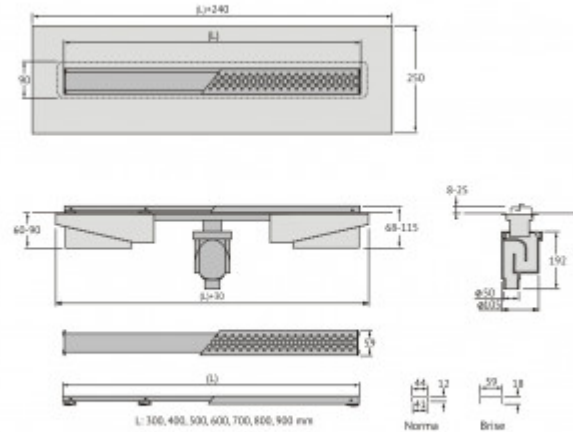

+7 771 191 9129
zakaz@berges.kz

090040 Желоб водосток C1 Norma 900

Описание

Душевой желоб Berges C1 Norma это современное функциональное решение для оборудования водоотвода во внутренних помещениях. Выполнен из высококачественной нержавеющей стали AISI 304, что обеспечивает жесткую фиксацию в основании пола и длительное использование.

Изоляционная мембрана, интегрированная в стальной корпус, гарантирует непроницаемость и совместима со всеми изоляционными материалами.

Усовершенствованная система настройки высоты изделия позволяет выполнить легкую регулировку под заданную толщину покрытия, с минимальной высотой монтажа (заливки) - 65мм.

Материал решетки: **нержавеющая сталь**

Цвет решетки: **матовый хром**

Вид решетки: **с щелью для воды**

Длина изделия, см: **89,5**

Высота изделия (с сифоном), см: **22**

Диаметр слива, см: **5**

Диаметр подключения к канализации, см: **5/10,5**

Материал слива: **полипропилен**

Регулировка: **по высоте**

Ширина изделия (с сифоном), см: **12,1**

Монтаж: **около стены, к стене**

Страна производства: **Германия**

Гарантия: **10 лет**

Логистическая информация