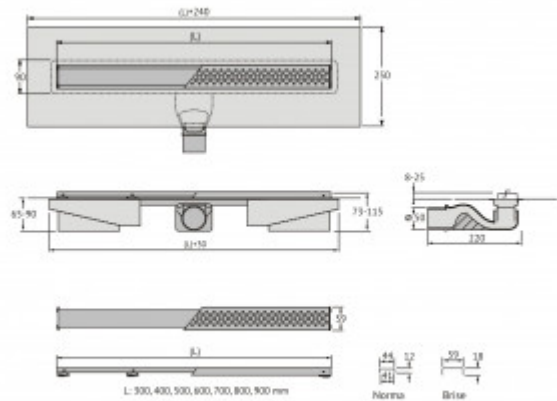

### Описание

Душевой желоб Berges C1 Norma это современное функциональное решение для оборудования водоотвода во внутренних помещениях. Выполнен из высококачественной нержавеющей стали AISI 304, что обеспечивает жесткую фиксацию в основании пола и длительное использование.

Изоляционная мембрана, интегрированная в стальной корпус, гарантирует непроницаемость и совместима со всеми изоляционными материалами.

Усовершенствованная система настройки высоты изделия позволяет выполнить легкую регулировку под заданную толщину покрытия, с минимальной высотой монтажа (заливки) - 65мм.

### Характеристики

Коллекция: **C1 Norma**

Длина решетки, см: **90**

Ширина решетки, см: **6**

Материал решетки: **нержавеющая сталь**

Цвет решетки: **матовый хром**

Вид решетки: **с щелью для воды**

Длина изделия, см: **89,5**

Размещение: **вровень с полом**

Вес товара без упаковки, кг: **3,1**

Вес товара с упаковкой, кг: **3,5**

Материал слива: **полипропилен**

Регулировка: **по высоте**

Ширина изделия (с сифоном), см: **23**

Монтаж: **около стены, к стене**