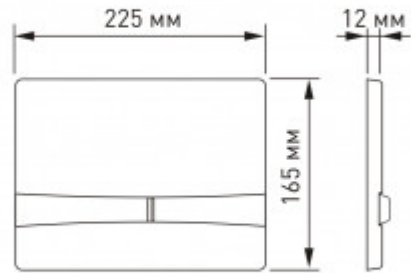

+7 771 191 9129
zakaz@berges.kz

040051 Кнопка BERGES для инсталляции NOVUM F1

Описание

Двухрежимная кнопка BERGES для инсталляции NOVUM.
Управление механическое.
Материал изделия: ABS пластик
- ударопрочный
- влагостойкий
- долговечный
Цвет: белая

Характеристики

Состав изделия: **Кнопка**
Дизайн кнопки: **F (Frame)**

Цвет кнопки: **белая**
Габаритные размеры кнопки, мм: **225x165x12**
Слив: **двухрежимный**