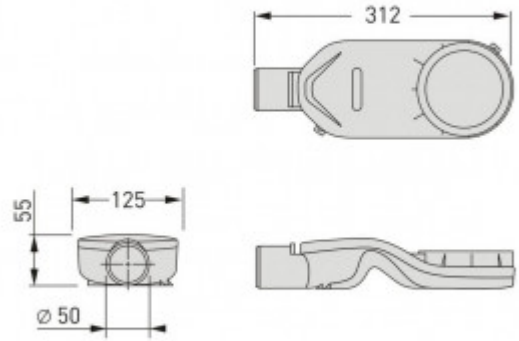

+7 771 191 9129
zakaz@berges.kz

099000 Горизонтальный сифон 48л / мин

Описание

Горизонтальный самопромывной S образный сифон H60 D50
Максимальная пропускная способность 48 л/мин
Высота водяного столба: 30 мм
Монтаж сифона 360 градусов
Материал: PP

Сифон является комплектующим для желобов серий:
B1 Keramik, B1 Antik, C1 Brise, C1 Norma, Super Slim, Super Line, Sempel, Wall
И для трапов серии Platz

Характеристики

Коллекция: **Комплектующие**

Длина изделия, см: **31,2**

Диаметр подключения к канализации, см: **5**

Макс. пропускная способность, л/мин: **48**

Направление выпуска: **горизонтальный**

Материал слива: **полипропилен**

Ширина изделия (с сифоном), см: **12,5**

Страна производства: **Германия / Турция**