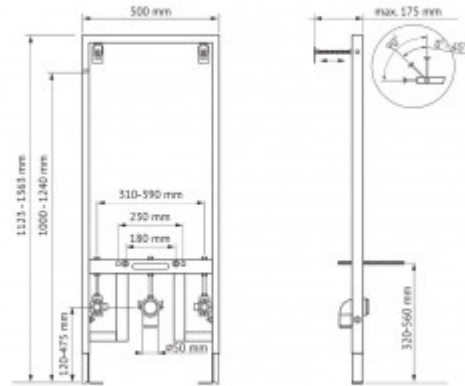

+7 771 191 9129
zakaz@berges.kz

049213 Инсталляция BERGES NOVUM для подвесного биде (с выходами на гор. и хол. воду)

Описание

Металлический каркас, окрашенный антикоррозийной эмалью
Расчетная нагрузка 400кг
Возможность монтажа в угол

Характеристики

Состав изделия: **Инсталляция**
Модель инсталляции: **NOVUM**
Глубина изделия, см: **10**
Ширина изделия, см: **50**
Длина изделия, см: **112,3**
Направление выпуска: **прямое**
Вес товара без упаковки, кг: **9**

Вес товара с упаковкой, кг: **9.5**
Материал слива: **полипропилен**
Регулировка: **по высоте**
Монтаж: **к стене**
Размещение в угол: **Опционально возможно**
Кнопка в комплекте: **нет**
Страна производства: **Турция**
Гарантия: **10 лет на раму и бачок, 5 лет на сливные и наливные механизмы, 2 года на резиновые уплотнители и прокладки**

Логистическая информация

Длина упаковки, м: **1,13**
Ширина упаковки, м: **0,53**
Глубина упаковки, м: **0,08**
Объем, м3 (в упаковке): **0.0479**
Количество коробок: **1**
Материал упаковки: **картон**