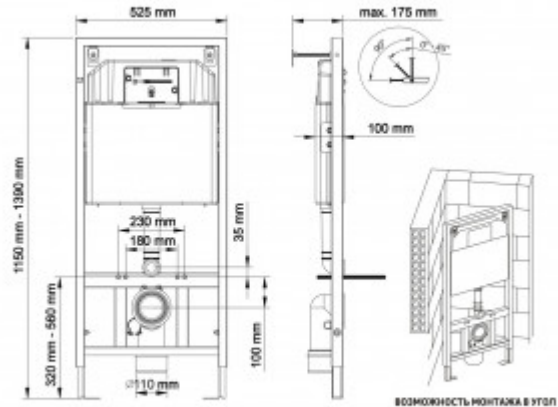

040000 Инсталляция BERGES NOVUM 525 для подвесного унитаза, без кнопки

Описание

Полный комплект для быстрой установки.

Металлический каркас, окрашенный антикоррозийной эмалью.

Расчетная нагрузка 400кг.

Толщина бачка 80мм.

Объем резервуара воды 10 л с шумоизоляцией бачка.

При давлении 3 бар уровень шума не выше 13 дБ.

Подвод воды сверху (G1/2 наружная).

Объем смыва 3/6 литра с возможностью регулировки.

Межосевое расстояние под шпильки для подвеса унитаза 18 и 23 см.

Ножки регулировки высоты из оцинкованной стали.

Возможность монтажа в угол.

Характеристики

Состав изделия: **Инсталляция**

Модель инсталляции: **NOVUM**

Глубина изделия, см: **10**

Ширина изделия, см: **52,5**

Длина изделия, см: **115**

Направление выпуска: **прямое**

Вес товара без упаковки, кг: **12.6**

Вес товара с упаковкой, кг: **13.1**

Материал слива: **полипропилен**

Регулировка: **по высоте**

Слив: **двухрежимный**