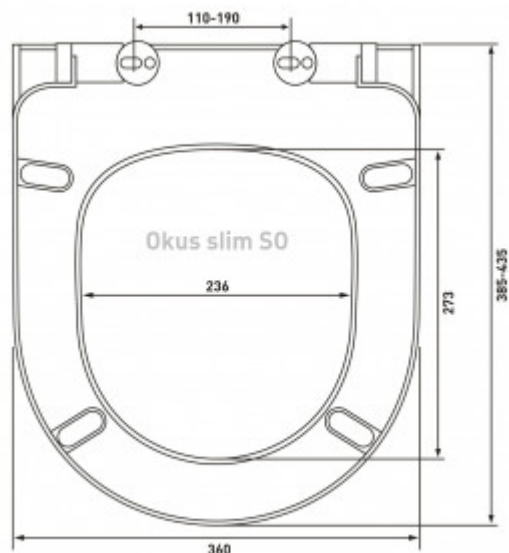

019603 Okus Slim SO

Описание

Сиденье от BERGES — выбор тех, кто заботится о красоте и надежности.

Сиденье выполнено из материала **Duroplast** (дюропласт): он прочнее пластика, устойчив к влаге, высоким температурам и царапинам, не впитывает запахи и не желтеет со временем.

Дюропласт полностью безопасен для здоровья и антибактериален.

Сиденье оснащено **микролифтом** — с ним оно плавно опускается и поднимается, не создавая шума. Это предотвращает повреждения как сиденья, так и унитаза. Но будьте аккуратны: не пытайтесь ускорить опускание сиденья и крышки, это может привести к поломке.

Благодаря функции «**быстросъём**» сиденье можно снять для гигиенической уборки и затем установить обратно в одно движение.

При установке сиденье можно сместить вперед или назад за счёт вращающегося крепежа, тем самым **варьировать длину**. Диапазон регулировки длины указан на чертеже изделия.

Сиденье от BERGES — это та деталь, которая завершит образ вашей туалетной комнаты.

С ним вы будете наслаждаться красотой и комфортом много лет.

Как подобрать сиденье к унитазу?

Шаг 1: Измерить на унитазе расстояние между серединами монтажных отверстий

Шаг 2: Измерить на унитазе расстояние между серединой монтажных отверстий и передней частью унитаза

Шаг 3: Измерить унитаз в самой широкой его части по наружной стороне

Шаг 4: Сравнить замеры унитаза с размерами сиденья, указанными в описании или на чертеже. Если замеры совпадают - сиденье подходит для унитаза.

Характеристики

Коллекция: **Okus**

Тип изделия: **сиденье для унитаза**

Тип крепления: **микролифт, быстросъём**

Форма сиденья: **овальная**

Материал крепления: **металл**

Особенность: **тонкое**

Высота изделия, см: **4,7**

Длина изделия, см: **43**

Высота упаковки, см: **6**

Вес товара с упаковкой, кг: **2,600**

Материал: **дюропласт**

Страна производства: **Беларусь**