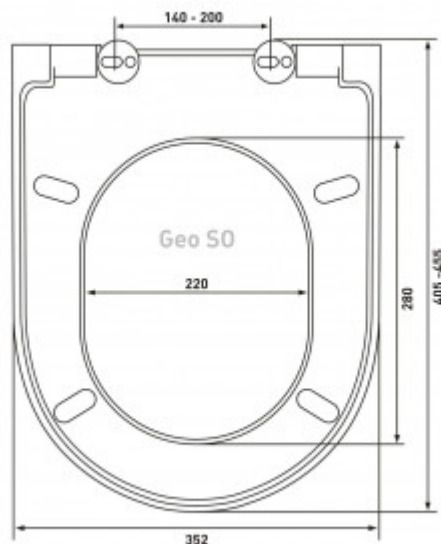

+7 771 191 9129
zakaz@berges.kz

015103 Geo SO

Описание

Сиденье BERGES Geo SO выполнено из материала дюропласт
Имеет быстросъём для легкой уборки
Металлический крепеж с возможностью точной установки
Оснащено микролифтом для плавного и бесшумного опускания крышки

Характеристики

Коллекция: **Geo**
Тип изделия: **сиденье для унитаза**
Тип крепления: **микролифт, быстросъем**
Форма сиденья: **овальная**
Материал крепления: **металл**
Особенность: **стандартное**
Ширина изделия, см: **35,2**

Высота изделия, см: **5,0**
Длина изделия, см: **44**
Высота упаковки, см: **6,0**
Вес товара с упаковкой, кг: **2,460**
Материал: **дюропласт**
Страна производства: **Россия**
Гарантия: **2 года**

Логистическая информация

Длина упаковки, м: **0,46**
Ширина упаковки, м: **0,38**
Материал упаковки: **Короб картон**