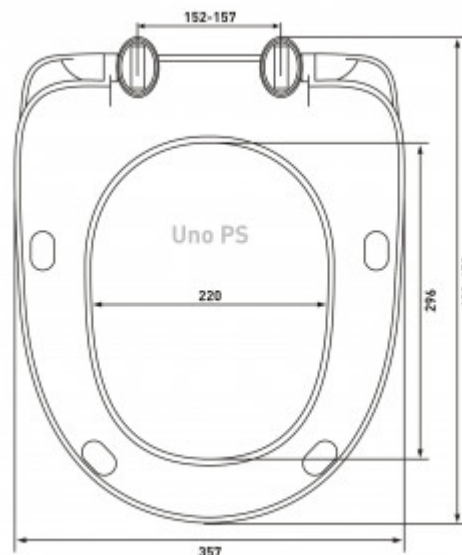

020105 Uno PS

Описание

Сиденье BERGES— выбор тех, кто заботится о приятном внешнем виде изделия и ценит экономичность. Сиденье выполнено из современного материала **PP** (полипропилен). Его основные плюсы - доступная цена, лёгкий уход и удобство использования.

Сиденье оснащено **микролифтом** — с ним оно плавно опускается и поднимается, не создавая шума. Это предотвращает повреждения как сиденья, так и унитаза. Но будьте аккуратны: не пытайтесь ускорить опускание сиденья и крышки, это может привести к поломке.

Сиденье легко монтировать благодаря **универсальному креплению**. При установке сиденье можно сместить вперед или назад за счёт крепежа, тем самым **варьировать его длину**. Диапазон длин указан на чертеже изделия.

Сиденье Uno PS — это та деталь, которая завершит образ вашей туалетной комнаты. С ним вы будете наслаждаться красотой и комфортом много лет.

Характеристики

Коллекция: **Uno**
Тип изделия: **сиденье для унитаза**
Тип крепления: **микролифт**
Форма сиденья: **овальная**
Материал крепления: **пластик**
Особенность: **стандартное**
Ширина изделия, см: **35,7**

Высота изделия, см: **5,0**
Длина изделия, см: **43,5**
Высота упаковки, см: **5,0**
Вес товара с упаковкой, кг: **1,180**
Материал: **полипропилен**
Страна производства: **Россия**
Гарантия: **2 года**

Логистическая информация

Длина упаковки, м: **0,435**
Ширина упаковки, м: **35,7**
Материал упаковки: **Пленка**