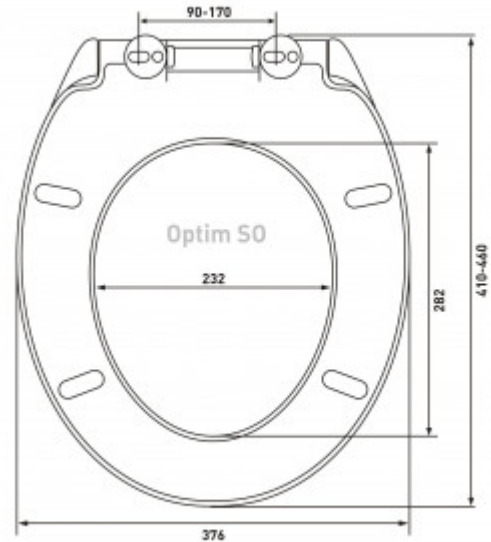

+7 771 191 9129
zakaz@berges.kz

011303 Optim SO

Описание

Сиденье BERGES модель Optim SO изготовлено из высококачественного безопасного материала дюропласт. **Дюропласт** обладает

- высокой степенью прочности
- прекрасно выдерживает удары
- не реагирует на воздействие красителей
- имеет глянцевый блеск

Сиденье оснащено микролифтом - устройством для плавного опускания сиденья и крышки. Преимущества **микролифта**:

- предотвращает громкие звуки от закрывания крышки
- защищает фарфор или санфаянс унитаза от трещин
- увеличивает срок службы сиденья

Функция **быстросъема** делает уход уборку простой: сиденье легко снимается и затем устанавливается на место. Форма сиденья: округлая. Сиденье имеет долгий срок службы за счёт современных способов производства и обработки материалов. Важно: контуры сиденья должны совпадать с контурами унитаза.

Характеристики

Коллекция: **Optim**
Тип изделия: **сиденье для унитаза**
Тип крепления: **микролифт, быстросъем**
Форма сиденья: **овальная**
Материал крепления: **металл**
Особенность: **стандартное**
Ширина изделия, см: **37,6**

Высота изделия, см: **5,0**
Длина изделия, см: **45,0**
Высота упаковки, см: **5,0**
Вес товара с упаковкой, кг: **2,200**
Материал: **дюропласт**
Страна производства: **Сербия**
Гарантия: **2 года**