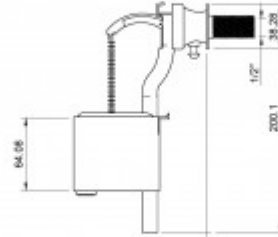

030842 Клапан наполнительный Еко

Описание

Наполнительный клапан:

боковой подвод воды
штуцер пластик 1/2
практичная конструкция

Комплект прокладок

Характеристики

Серия: **Еко**

Тип изделия: **арматура**

Наполнительный клапан: **боковой**

Сливной клапан: **без сливного клапана**