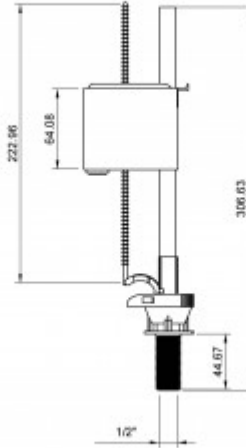

030741 Клапан наполнительный Еко

Описание

Наполнительный клапан:

- нижний подвод воды
- штуцер латунь 1/2
- бесшумное наполнение

Комплект прокладок

Характеристики

Серия: **Еко**

Тип изделия: **арматура**

Наполнительный клапан: **нижний**

Сливной клапан: **без сливного клапана**