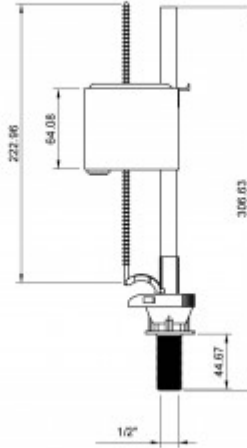

030841 Клапан наполнительный Еко

Описание

Наполнительный клапан:

нижний подвод воды
штуцер пластик 1/2
практичная конструкция

Комплект прокладок

Характеристики

Серия: **Еко**

Тип изделия: **арматура**

Наполнительный клапан: **нижний**

Сливной клапан: **без сливного клапана**