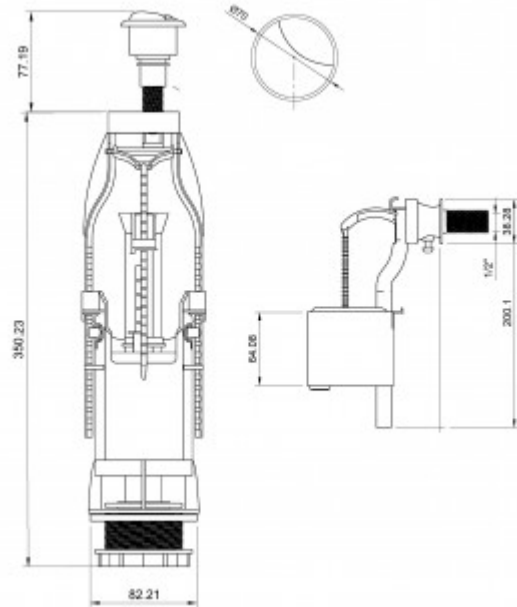

030622 Комплект арматуры Еко 22

Описание

Сливной клапан:

- двухрежимный слив воды
- кнопка прочная гальваника
- настройка экономии воды

Наполнительный клапан:

- боковой подвод воды
- штуцер пластик 1/2
- бесшумное наполнение

Комплект прокладок

Характеристики

Серия: **Еко**

Тип изделия: **арматура**

Наполнительный клапан: **боковой**

Сливной клапан: **двухкнопочный**