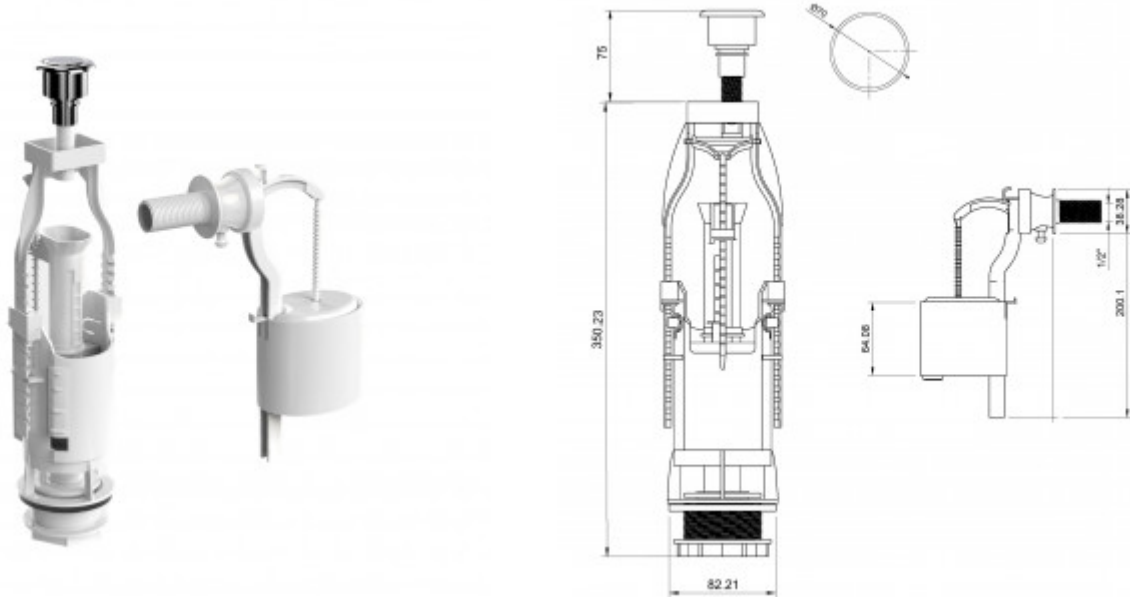

## 030412 Комплект арматуры Еко 12

### Описание

Сливной клапан:

однорежимный слив воды  
кнопка металлизированная  
настройка экономии воды

Наполнительный клапан:

боковой подвод воды  
штуцер пластик 1/2  
бесшумное наполнение

Комплект прокладок

### Характеристики

Серия: **Еко**

Тип изделия: **арматура**

Наполнительный клапан: **боковой**

Сливной клапан: **однокнопочный**