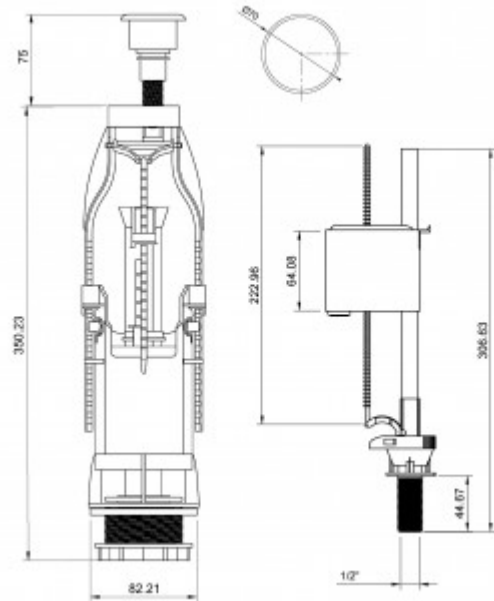

030311 Комплект арматуры Еко 11

Описание

Сливной клапан:

однорежимный слив воды
кнопка металлизированная
настройка экономии воды

Наполнительный клапан:

нижний подвод воды
штуцер пластик 1/2
бесшумное наполнение

Комплект прокладок

Характеристики

Серия: **Еко**

Тип изделия: **арматура**

Наполнительный клапан: **нижний**

Сливной клапан: **однокнопочный**