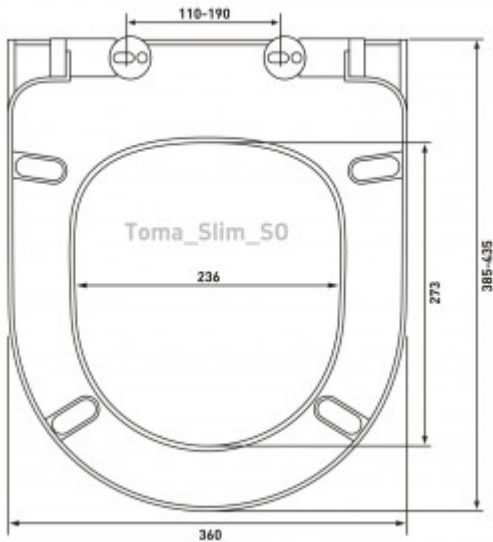

+7 771 191 9129
zakaz@berges.kz

082111 Унитаз BERGES подвесной EGO Rimless 49 см с сиденьем Toma Slim SO микролифт быстросъем

Описание

Унитаз EGO Rimless
Безободковый смыв
Компактная модель 49см
Скрытый крепеж
Сиденье дюропласт Toma slim SO:
микролифт, быстросъем

Характеристики

Коллекция: **EGO**

Направление выпуска: **горизонтальное (в стену)**

Тип изделия: **унитаз**
Тип смыва: **Безободковый**
Быстросъемное сиденье: **есть**
Ширина изделия, см: **36,5**
Высота изделия, см: **35**
Длина изделия, см: **49**
Цвет: **белый**
Высота чаши, см: **35**
Модель сиденья: **Toma Slim SO**

Логистическая информация

Длина упаковки, м: **0,6**
Ширина упаковки, м: **0.43**
Глубина упаковки, м: **0,4**
Объем, м3 (в упаковке): **0.1**
Количество коробок: **1**
Материал упаковки: **ГОФРОКОРОБ**