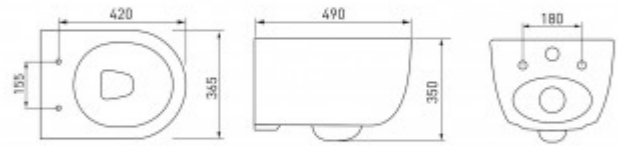

+7 771 191 9129
zakaz@berges.kz

082111 Унитаз BERGES подвесной EGO Rimless 49 см с сиденьем Toma Slim SO микролифт быстросъем

Описание

Унитаз EGO Rimless
Безободковый смыв
Компактная модель 49см
Скрытый крепеж
Сиденье дюропласт Toma slim SO:
микролифт, быстросъем

Характеристики

Коллекция: **EGO**

Направление выпуска: **горизонтальное (в стену)**

Тип изделия: **унитаз**
Тип смыва: **Безободковый**
Быстросъемное сиденье: **есть**
Ширина изделия, см: **36,5**
Высота изделия, см: **35**
Длина изделия, см: **49**
Цвет: **белый**
Высота чаши, см: **35**
Модель сиденья: **Toma Slim SO**