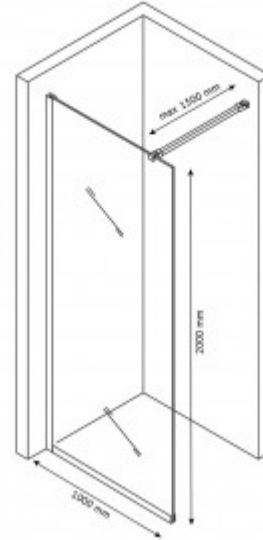

+7 771 191 9129
zakaz@berges.kz

064003 Душевая стенка SKY 1000

Описание

Безопасное закаленное стекло DIN EN 12150-1
Водоотталкивающее покрытие EasyClean
Стекло фиксировано
Штанга поддержки поворотная обрезная 1500 мм
Нижний профиль

Характеристики

Серия: **SKY**
Тип ограждения: **стенка**
Конструкция дверей: **стенка**
Ориентация: **универсальная**
Д x Ш, мм: **1000**
Высота, мм: **2000**
Толщина стекла, дверь: **8 мм**
Вес товара без упаковки, кг: **39,0**

Вес товара с упаковкой, кг: **43,0**
Исполнение полотна двери: **прозрачное**
Монтаж: **пристенный**
Материал: **Стекло, алюминий, металл, пластик**
Материал профиля: **алюминий**
Цвет профиля: **хром**
Страна производства: **Россия**
Гарантия: **5 лет на профиль, 10 лет на стекло, 3 года на ролики, 2 года на уплотнитель**