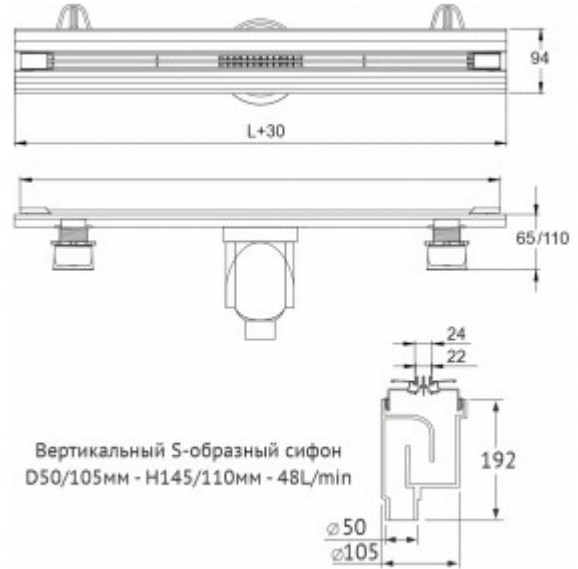

+7 771 191 9129
zakaz@berges.kz

092054 Желоб водосток SUPER Slim 800

Описание

Душевые желоба BERGES серии SUPER Slim идеально подходят для проектов с высокими требованиями к дизайну.

- Корпус и решетка могут быть обрезаны до необходимого размера, позволяя точно подстроиться под индивидуальные потребности и различные проектные решения.
- Цельнометаллический корпус из высококачественной нержавеющей стали AISI 304 наиболее эффективно справляется с агрессивными свойствами воды и рассчитан на максимальный срок службы. Поворотный сифон с гидрозатвором имеет высокую пропускную способность 48 л/мин и оригинальную самопромывную конструкцию. Идеально подходит для современных душевых систем с мощным потоком воды.
- Тонкая элегантная решетка шириной всего 22 мм, с закругленными тактильно приятными гранями, выполнена из высококачественной нержавеющей стали AISI 304.
- Удобная и плавная регулировка высоты корпуса, с помощью устойчивых пластиковых ножек, в диапазоне от 60 до 100 мм. Отдельная регулировка высоты решетки в соответствии с толщиной финишного покрытия до 25 мм.
- Съемная сетка для волос (грязеуловитель) предотвращает попадание мусора в сифон и позволяет легко проводить очистку желоба.

Неотразимое сочетание утонченного стильного дизайна и высокой функциональности. Безупречное решение для неповторимых проектов.

Решетка и декоративные заглушки, нержавеющая сталь AISI 304

Комплект регулировки решетки по высоте от 8 до 25 мм

Сетка для волос, пластик

Комплект гидроизоляции

Желоб водосток, нержавеющая сталь AISI 304

Монтажная заглушка, пенопласт

Регулируемые по высоте ножки, пластик

Самопромывной S-образный сифон PP

Вертикальный выпуск H145/110 - D50/105, пропускная способность 48л/мин, монтаж 360°

Монтажный ключ, пластик

Характеристики

Коллекция: **SUPER Slim**

Длина решетки, см: **80**

Ширина решетки, см: **2,4**

Материал решетки: **нержавеющая сталь**

Вид затвора: **гидрозатвор**

Направление выпуска: **вертикальный**

Размещение: **вровень с полом**

Вес товара без упаковки, кг: **3**