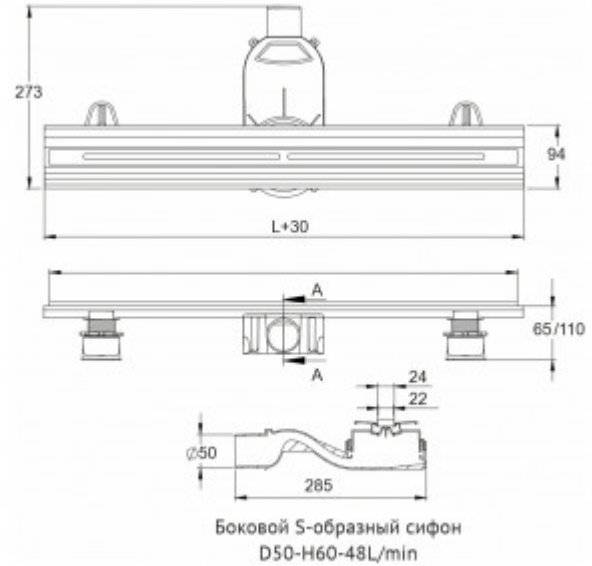

+7 771 191 9129
zakaz@berges.kz

090182 Желоб водосток SUPER line 750

Описание

Душевые желоба Berges серии Super Line это надежное решение в лаконичном исполнении.

- Цельнометаллический корпус из высококачественной нержавеющей стали AISI 304 наиболее эффективно справляется с агрессивными свойствами воды и рассчитан на максимальный срок службы. Поворотный сифон с гидрозатвором имеет высокую пропускную способность 48 л/мин и оригинальную самопромывную конструкцию. Идеально подходит для современных душевых систем с мощным потоком воды.

- Тонкая элегантная решетка шириной всего 22 мм, выполнена из высококачественной нержавеющей стали AISI 304.

- Нестандартная линейка размеров 550мм, 650мм и 750мм.

- Удобная и плавная регулировка высоты корпуса, с помощью устойчивых пластиковых ножек, в диапазоне от 60 до 100 мм. Отдельная регулировка высоты решетки в соответствии с толщиной финишного покрытия до 25 мм.

- Съемная сетка для волос (грязеуловитель) предотвращает попадание мусора в сифон и позволяет легко проводить очистку желоба.

Неотразимое сочетание утонченного стильного дизайна и высокой функциональности. Удовлетворение от результата.

Решетка и декоративные заглушки, нержавеющая сталь AISI 304

Комплект регулировки решетки по высоте от 8 до 25 мм

Сетка для волос, пластик

Комплект гидроизоляции

Желоб водосток, нержавеющая сталь AISI 304

Монтажная заглушка, пенопласт

Регулируемые по высоте ножки, пластик

Самопромывной S-образный сифон PP

Горизонтальный выпуск D50 H60, пропускная способность 48л/мин, монтаж 360°

Монтажный ключ, пластик

Характеристики

Коллекция: **SUPER Line**

Длина решетки, см: **75**

Ширина решетки, см: **2,4**

Материал решетки: **нержавеющая сталь**

Цвет решетки: **матовый хром**

Вид решетки: **с щелью для воды**

Длина изделия, см: **78**

Вид затвора: **гидрозатвор**

Направление выпуска: **горизонтальный**

Размещение: **вровень с полом**

Вес товара без упаковки, кг: **3**

Вес товара с упаковкой, кг: **3,4**

Материал слива: **полипропилен**

Регулировка: **по высоте**