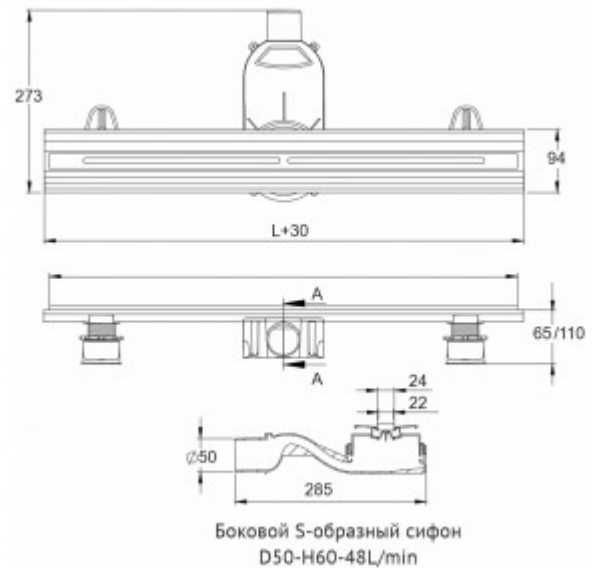

090180 Желоб водосток SUPER line 550

Описание

Душевые желоба Berges серии Super Line это надежное решение в лаконичном исполнении.

- Цельнометаллический корпус из высококачественной нержавеющей стали AISI 304 наиболее эффективно справляется с агрессивными свойствами воды и рассчитан на максимальный срок службы. Поворотный сифон с гидрозатвором имеет высокую пропускную способность 48 л/мин и оригинальную самопромывную конструкцию. Идеально подходит для современных душевых систем с мощным потоком воды.

- Тонкая элегантная решетка шириной всего 22 мм, выполнена из высококачественной нержавеющей стали AISI 304.

- Нестандартная линейка размеров 550мм, 650мм и 750мм.

- Удобная и плавная регулировка высоты корпуса, с помощью устойчивых пластиковых ножек, в диапазоне от 60 до 100 мм. Отдельная регулировка высоты решетки в соответствии с толщиной финишного покрытия до 25 мм.

- Съемная сетка для волос (грязеуловитель) предотвращает попадание мусора в сифон и позволяет легко проводить очистку желоба.

Неотразимое сочетание утонченного стильного дизайна и высокой функциональности. Удовлетворение от результата.

Решетка и декоративные заглушки, нержавеющая сталь AISI 304

Комплект регулировки решетки по высоте от 8 до 25 мм

Сетка для волос, пластик

Комплект гидроизоляции

Желоб водосток, нержавеющая сталь AISI 304

Монтажная заглушка, пенопласт

Регулируемые по высоте ножки, пластик

Самопромывной S-образный сифон PP

Горизонтальный выпуск D50 H60, пропускная способность 48л/мин, монтаж 360°

Монтажный ключ, пластик

Характеристики

Коллекция: **SUPER Line**

Длина решетки, см: **55**

Ширина решетки, см: **2,4**

Материал решетки: **нержавеющая сталь**

Цвет решетки: **матовый хром**

Вид решетки: **с щелью для воды**

Длина изделия, см: **58**

Вид затвора: **гидрозатвор**

Направление выпуска: **горизонтальный**

Размещение: **вровень с полом**

Вес товара без упаковки, кг: **2.6**

Вес товара с упаковкой, кг: **3**

Материал слива: **полипропилен**

Регулировка: **по высоте**