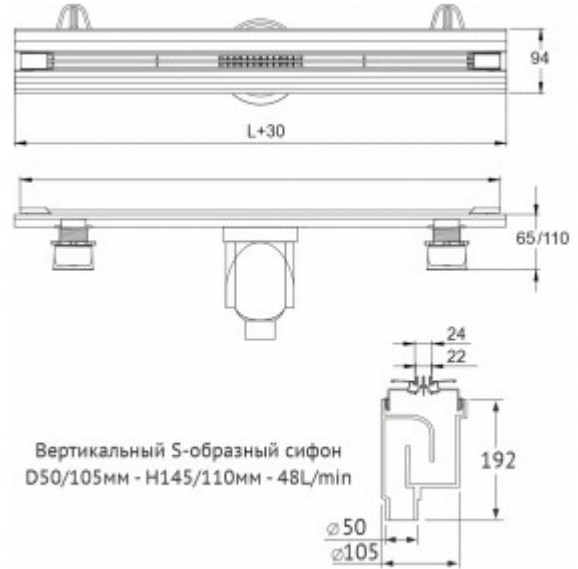

090078 Желоб водосток SUPER Slim 500

Описание

Душевые желоба BERGES серии SUPER Slim идеально подходят для проектов с высокими требованиями к дизайну.

- Корпус и решетка могут быть обрезаны до необходимого размера, позволяя точно подстроиться под индивидуальные потребности и различные проектные решения.
- Цельнометаллический корпус из высококачественной нержавеющей стали AISI 304 наиболее эффективно справляется с агрессивными свойствами воды и рассчитан на максимальный срок службы. Поворотный сифон с гидрозатвором имеет высокую пропускную способность 48 л/мин и оригинальную самопромывную конструкцию. Идеально подходит для современных душевых систем с мощным потоком воды.
- Тонкая элегантная решетка шириной всего 22 мм, с закругленными тактильно приятными гранями, выполнена из высококачественной нержавеющей стали AISI 304.
- Удобная и плавная регулировка высоты корпуса, с помощью устойчивых пластиковых ножек, в диапазоне от 60 до 100 мм. Отдельная регулировка высоты решетки в соответствии с толщиной финишного покрытия до 25 мм.
- Съемная сетка для волос (грязеуловитель) предотвращает попадание мусора в сифон и позволяет легко проводить очистку желоба.

Монтажный ключ, пластик

Характеристики

Коллекция: **SUPER Slim**

Длина решетки, см: **50**

Ширина решетки, см: **2,4**

Материал решетки: **нержавеющая сталь**

Вид затвора: **гидрозатвор**

Направление выпуска: **вертикальный**

Размещение: **вровень с полом**

Вес товара без упаковки, кг: **1.6**

Цвет решетки: **матовый хром**
Вид решетки: **с щелью для воды**
Длина изделия, см: **53**
Высота изделия (с сифоном), см: **22**
Диаметр слива, см: **5**
Диаметр подключения к канализации, см: **5/10,5**
Макс. пропускная способность, л/мин: **48**

Вес товара с упаковкой, кг: **2,2**
Материал слива: **полипропилен**
Регулировка: **по высоте**
Ширина изделия (с сифоном), см: **12,5**
Монтаж: **около стены, к стене**
Страна производства: **Германия / Турция**
Гарантия: **10 лет**