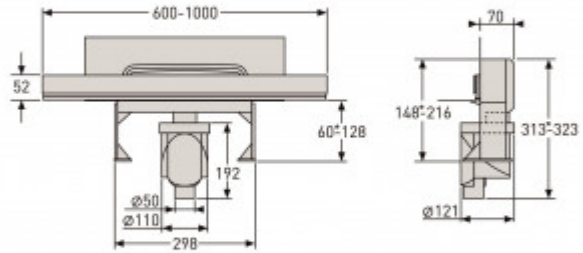

+7 771 191 9129
zakaz@berges.kz

090057 Желоб водосток WALL 1000 пристенный

Описание

Решетка и рамка, нержавеющая сталь AISI 304
Комплект регулировки рамки и монтажные углы
Сетка для волос, нержавеющая сталь AISI 304
Комплект гидроизоляции
Желоб водосток пристенный, PP Регулируемые по высоте ножки, пластик
Самопромывной S-образный сифон с переходником PP
Вертикальный выпуск, пропускная способность 48л/мин, монтаж 360°
Монтажный ключ, пластик

Характеристики

Коллекция: **WALL**
Длина решетки, см: **100**
Ширина решетки, см: **5**
Материал решетки: **нержавеющая сталь**
Цвет решетки: **матовый хром**
Вид решетки: **с щелью для воды**
Длина изделия, см: **100**
Высота изделия (с сифоном), см: **32,3**
Диаметр слива, см: **5**
Диаметр подключения к канализации, см: **5/10,5**
Макс. пропускная способность, л/мин: **48**

Вид затвора: **гидрозатвор**
Направление выпуска: **вертикальный**
Размещение: **выше уровня пола**
Вес товара без упаковки, кг: **3**
Вес товара с упаковкой, кг: **3,2**
Материал слива: **полипропилен**
Регулировка: **по высоте**
Ширина изделия (с сифоном), см: **12,1**
Монтаж: **в стену, пол**
Страна производства: **Германия / Турция**
Гарантия: **10 лет**