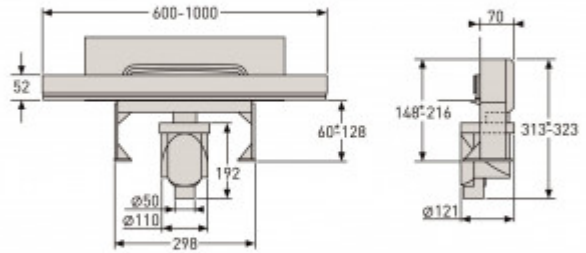

+7 771 191 9129
zakaz@berges.kz

090056 Желоб водосток WALL 600

Описание

Решетка и рамка, нержавеющая сталь AISI 304
Комплект регулировки рамки и монтажные углы
Сетка для волос, нержавеющая сталь AISI 304
Комплект гидроизоляции
Желоб водосток пристенный
PP Регулируемые по высоте ножки, пластик
Самопромывной S-образный сифон с переходником PP
Вертикальный выпуск, пропускная способность 48л/мин, монтаж 360°
Монтажный ключ, пластик

Характеристики

Коллекция: **WALL**
Длина решетки, см: **60**
Ширина решетки, см: **5**
Материал решетки: **нержавеющая сталь**
Цвет решетки: **матовый хром**
Вид решетки: **с щелью для воды**
Длина изделия, см: **60**
Высота изделия (с сифоном), см: **32,3**
Диаметр слива, см: **5**
Диаметр подключения к канализации, см: **5/10,5**
Макс. пропускная способность, л/мин: **48**

Вид затвора: **гидрозатвор**
Направление выпуска: **вертикальный**
Размещение: **выше уровня пола**
Вес товара без упаковки, кг: **2,6**
Вес товара с упаковкой, кг: **2,8**
Материал слива: **полипропилен**
Регулировка: **по высоте**
Ширина изделия (с сифоном), см: **12,1**
Монтаж: **в стену, пол**
Страна производства: **Германия / Турция**
Гарантия: **10 лет**