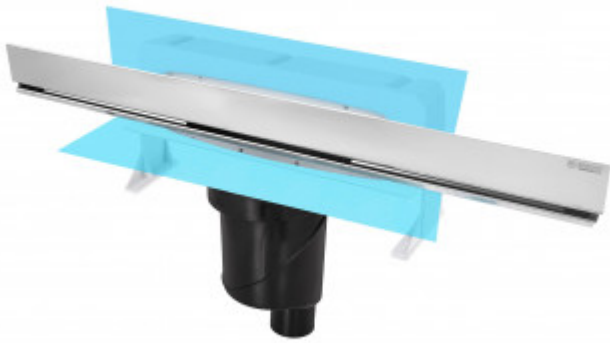

+7 771 191 9129
zakaz@berges.kz

090056 Желоб водосток WALL 600

Описание

Решетка и рамка, нержавеющая сталь AISI 304
Комплект регулировки рамки и монтажные углы
Сетка для волос, нержавеющая сталь AISI 304
Комплект гидроизоляции
Желоб водосток пристенный
PP Регулируемые по высоте ножки, пластик
Самопромывной S-образный сифон с переходником PP
Вертикальный выпуск, пропускная способность 48л/мин, монтаж 360°
Монтажный ключ, пластик

Характеристики

Коллекция: **WALL**
Длина решетки, см: **60**
Ширина решетки, см: **5**
Материал решетки: **нержавеющая сталь**
Цвет решетки: **матовый хром**
Вид решетки: **с щелью для воды**
Длина изделия, см: **60**
Высота изделия (с сифоном), см: **32,3**
Диаметр слива, см: **5**
Диаметр подключения к канализации, см: **5/10,5**
Макс. пропускная способность, л/мин: **48**

Вид затвора: **гидрозатвор**
Направление выпуска: **вертикальный**
Размещение: **выше уровня пола**
Вес товара без упаковки, кг: **2,6**
Вес товара с упаковкой, кг: **2,8**
Материал слива: **полипропилен**
Регулировка: **по высоте**
Ширина изделия (с сифоном), см: **12,1**
Монтаж: **в стену, пол**
Страна производства: **Германия / Турция**
Гарантия: **10 лет**