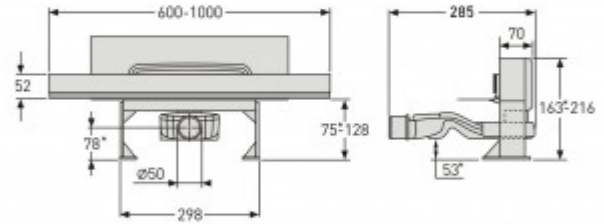

### Описание

Решетка и рамка, нержавеющая сталь AISI 304  
Комплект регулировки рамки и монтажные углы  
Сетка для волос, нержавеющая сталь AISI 304  
Комплект гидроизоляции  
Желоб водосток пристенный  
PP Регулируемые по высоте ножки, пластик  
Самопромывной S-образный сифон с переходником PP  
Горизонтальный выпуск D50 H60, пропускная способность 42л/мин, монтаж 360°  
Монтажный ключ, пластик

### Характеристики

Коллекция: **WALL**  
Длина решетки, см: **100**  
Ширина решетки, см: **5**  
Материал решетки: **нержавеющая сталь**  
Цвет решетки: **матовый хром**  
Вид решетки: **с щелью для воды**  
Длина изделия, см: **100**  
Высота изделия (с сифоном), см: **21,6**  
Диаметр слива, см: **5**  
Диаметр подключения к канализации, см: **5**  
Макс. пропускная способность, л/мин: **48**

Вид затвора: **гидрозатвор**  
Направление выпуска: **горизонтальный**  
Размещение: **выше уровня пола**  
Вес товара без упаковки, кг: **3**  
Вес товара с упаковкой, кг: **3,2**  
Материал слива: **полипропилен**  
Регулировка: **по высоте**  
Ширина изделия (с сифоном), см: **28,5**  
Монтаж: **в стену, пол**  
Страна производства: **Германия / Турция**  
Гарантия: **10 лет**