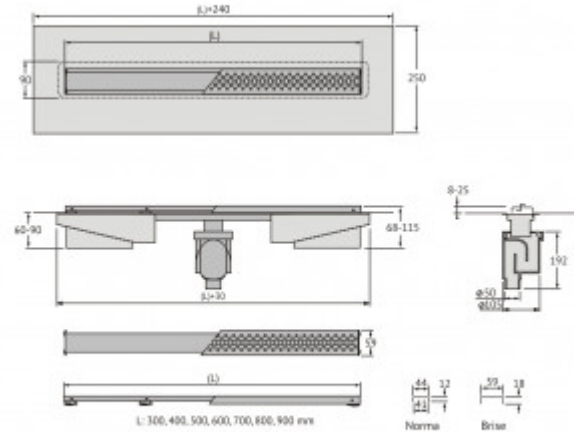

### Описание

Душевой желоб Berges C1 Norma это современное функциональное решение для оборудования водоотвода во внутренних помещениях. Выполнен из высококачественной нержавеющей стали AISI 304, что обеспечивает жесткую фиксацию в основании пола и длительное использование.

Изоляционная мембрана, интегрированная в стальной корпус, гарантирует непроницаемость и совместима со всеми изоляционными материалами.

Усовершенствованная система настройки высоты изделия позволяет выполнить легкую регулировку под заданную толщину покрытия, с минимальной высотой монтажа (заливки) - 65мм.

### Характеристики

Коллекция: **C1 Norma**

Длина решетки, см: **60**

Ширина решетки, см: **6**

Материал решетки: **нержавеющая сталь**

Цвет решетки: **матовый хром**

Вид решетки: **с щелью для воды**

Длина изделия, см: **63**

Размещение: **вровень с полом**

Вес товара без упаковки, кг: **2.7**

Вес товара с упаковкой, кг: **3.1**

Материал слива: **полипропилен**

Регулировка: **по высоте**

Ширина изделия (с сифоном), см: **12,1**