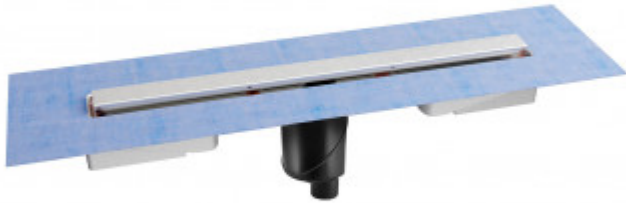

## 090037 Желоб водосток C1 Norma 600

### Описание

Душевой желоб Berges C1 Norma это современное функциональное решение для оборудования водоотвода во внутренних помещениях. Выполнен из высококачественной нержавеющей стали AISI 304, что обеспечивает жесткую фиксацию в основании пола и длительное использование.

Изоляционная мембрана, интегрированная в стальной корпус, гарантирует непроницаемость и совместима со всеми изоляционными материалами.

Усовершенствованная система настройки высоты изделия позволяет выполнить легкую регулировку под заданную толщину покрытия, с минимальной высотой монтажа (заливки) - 65мм.

Поворотный сифон с гидрозатвором имеет высокую пропускную способность 48 л/мин и оригинальную самопромывную конструкцию.

Съемная сетка для волос (грязеуловитель) предотвращает попадание мусора в сифон и позволяет легко проводить очистку желоба.