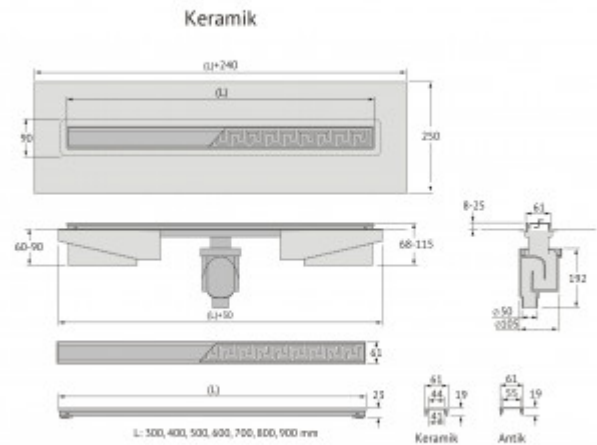

### Описание

Душевой желоб Berges B1 Keramik это современное функциональное решение для оборудования водоотвода во внутренних помещениях. Выполнен из высококачественной нержавеющей стали AISI 304, что обеспечивает жесткую фиксацию в основании пола и длительное использование.

Изоляционная мембрана, интегрированная в стальной корпус, гарантирует непроницаемость и совместима со всеми изоляционными материалами.

Усовершенствованная система настройки высоты изделия позволяет выполнить легкую регулировку под заданную толщину покрытия, с минимальной высотой монтажа (заливки) - 65мм.

### Характеристики

Коллекция: **B1 Keramik**

Длина решетки, см: **80**

Ширина решетки, см: **6,1**

Материал решетки: **нержавеющая сталь**

Цвет решетки: **хром глянец**

Вид решетки: **с щелью для воды**

Длина изделия, см: **83**

Размещение: **вровень с полом**

Вес товара без упаковки, кг: **3,1**

Вес товара с упаковкой, кг: **3,5**

Материал слива: **полипропилен**

Регулировка: **по высоте**

Ширина изделия (с сифоном), см: **12,1**