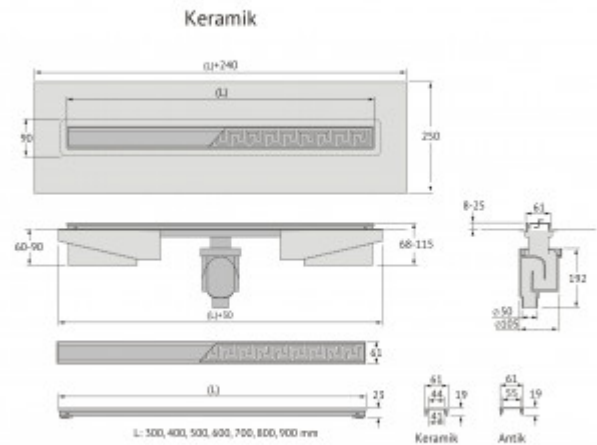

091018 Желоб водосток B1 Keramik 700

Описание

Душевой желоб Berges B1 Keramik это современное функциональное решение для оборудования водоотвода во внутренних помещениях. Выполнен из высококачественной нержавеющей стали AISI 304, что обеспечивает жесткую фиксацию в основании пола и длительное использование.

Изоляционная мембрана, интегрированная в стальной корпус, гарантирует непроницаемость и совместима со всеми изоляционными материалами.

Усовершенствованная система настройки высоты изделия позволяет выполнить легкую регулировку под заданную толщину покрытия, с минимальной высотой монтажа (заливки) - 65мм.

Характеристики

Коллекция: **B1 Keramik**

Длина решетки, см: **70**

Ширина решетки, см: **6,1**

Материал решетки: **нержавеющая сталь**

Цвет решетки: **хром глянец**

Вид решетки: **с щелью для воды**

Длина изделия, см: **73**

Размещение: **вровень с полом**

Вес товара без упаковки, кг: **2,9**

Вес товара с упаковкой, кг: **3,3**

Материал слива: **полипропилен**

Регулировка: **по высоте**

Ширина изделия (с сифоном), см: **12,1**