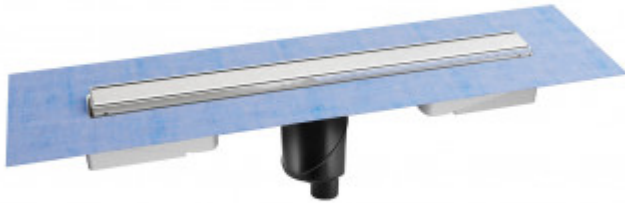

091018 Желоб водосток B1 Keramik 700

Описание

Душевой желоб Berges B1 Keramik это современное функциональное решение для оборудования водоотвода во внутренних помещениях. Выполнен из высококачественной нержавеющей стали AISI 304, что обеспечивает жесткую фиксацию в основании пола и длительное использование.

Изоляционная мембрана, интегрированная в стальной корпус, гарантирует непроницаемость и совместима со всеми изоляционными материалами.

Усовершенствованная система настройки высоты изделия позволяет выполнить легкую регулировку под заданную толщину покрытия, с минимальной высотой монтажа (заливки) - 65мм.

Поворотный сифон с гидрозатвором имеет высокую пропускную способность 48 л/мин и оригинальную самопромывную конструкцию.

Наличие съемной стальной рамки обеспечивает эстетичный внешний вид с минимальными зазорами, возможность легкого переворота решетки, а также отсутствие влаги в местах примыкания.

Съемная сетка для волос (грязеуловитель) предотвращает попадание мусора в сифон и позволяет легко проводить очистку желоба.

Благодаря возможности переворота решетки и вклейки плитки, вы ощутите цельность пространства в вашей ванной комнате и душевой.