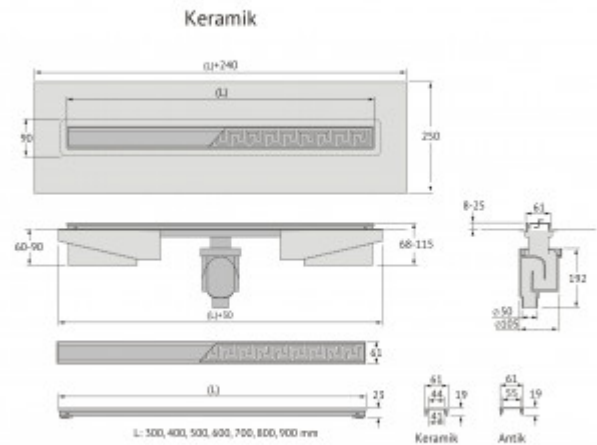

091017 Желоб водосток B1 Keramik 600

Описание

Душевой желоб Berges B1 Keramik это современное функциональное решение для оборудования водоотвода во внутренних помещениях. Выполнен из высококачественной нержавеющей стали AISI 304, что обеспечивает жесткую фиксацию в основании пола и длительное использование.

Изоляционная мембрана, интегрированная в стальной корпус, гарантирует непроницаемость и совместима со всеми изоляционными материалами.

Усовершенствованная система настройки высоты изделия позволяет выполнить легкую регулировку под заданную толщину покрытия, с минимальной высотой монтажа (заливки) - 65мм.

Характеристики

Коллекция: **B1 Keramik**

Длина решетки, см: **60**

Ширина решетки, см: **6,1**

Материал решетки: **нержавеющая сталь**

Цвет решетки: **хром глянец**

Вид решетки: **с щелью для воды**

Длина изделия, см: **63**

Размещение: **вровень с полом**

Вес товара без упаковки, кг: **2.7**

Вес товара с упаковкой, кг: **3.1**

Материал слива: **полипропилен**

Регулировка: **по высоте**

Ширина изделия (с сифоном), см: **12,1**